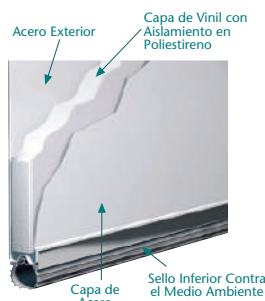

CAPA TRIPLE

Acero + Aislamiento + Acero

Disponible en 2000s/2400s

Guías: Todas las puertas Amarr tienen disponibles guías de 2" ó 3" en la apertura estándar, high, vertical, techo bajos ó Follow the Roof. También se puede configurar según lo solicite el cliente. Para dibujos y mayor información visite www.amarr.com

Herrajes: Incluyen bisagras galvanizadas de un mínimo de calibre 14 y para guías de calibre 13.

Todas las rodajas tienen un mínimo de 10 balines.

Los resortes de torsión, son templados en aceite, con una vida útil mínima de 10,000 ciclos. Contamos con opciones de hasta 100,000 ciclos.

COLORES

Los colores pueden variar según lo mostrado.

BLANCO COMERCIAL
2000/2400/2500

CAFÉ
SÓLO EN LA 2400

165 Carriage Court
Winston-Salem, NC 27105

800.503.DOOR
www.amarr.com

Tu distribuidor local de Amarr: